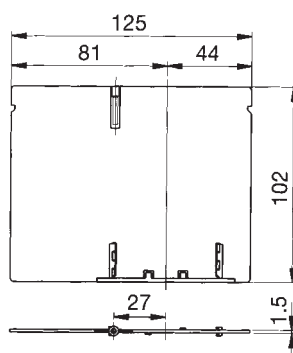

Svorky Ensto Apparatus

Příslušenství

Příslušenství svorek pro přípojnice Clampo Apparatus KE5, KE7

Název	Pro svorku	Barva Rozměr	Obj. číslo	Balení ks
Oddělovací přepážka	KE73.1, 80	černá	PMR1420	25
	KE74.1, 75, 81, 82	černá	PMR1421	25
	KE77, 78	černá	PMR1422	25
Upevňovací šroub	KE73.1, 80	Ø 3,9 × 19 mm	PLP98	50
	KE74.1, 75, 77, 78, 81, 82	Ø 5,5 × 25 mm	PLP99	50
Sada přípojovacích šroubů s podložkami a maticemi				
3 ks M10 × 35 mm	KE52.1, 56.1		KJ5.10	10
3 ks M12 × 35 mm	KE53.1, 54.1, 55, 57, 58 a KE73.1 - 78		KJ5.12	10
Kontaktní mazivo, tuba 225 g			SR1.1	1

Rozměrové náčrtky

PMR 1420

PMR 1421

PMR 1422