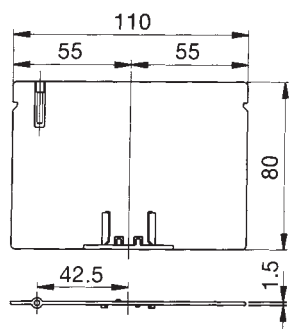

Svorky Ensto Apparatus

Příslušenství

Příslušenství svorek pro přípojnice Clampo Apparatus KE5, KE7

Název	Pro svorku	Barva Rozměr	Obj. číslo	Balení ks
Oddělovací přepážka	KE73.1, 80	černá	PMR1420	25
	KE74.1, 75, 81, 82	černá	PMR1421	25
	KE77, 78	černá	PMR1422	25
Upevňovací šroub	KE73.1, 80	Ø 3,9 × 19 mm	PLP98	50
	KE74.1, 75, 77, 78, 81, 82	Ø 5,5 × 25 mm	PLP99	50
Sada přípojovacích šroubů s podložkami a maticemi				
3 ks M10 × 35 mm	KE52.1, 56.1		KJ5.10	10
3 ks M12 × 35 mm	KE53.1, 54.1, 55, 57, 58 a KE73.1 - 78		KJ5.12	10
Kontaktní mazivo, tuba 225 g			SR1.1	1

Rozměrové náčrtky

PMR 1420

PMR 1421

PMR 1422