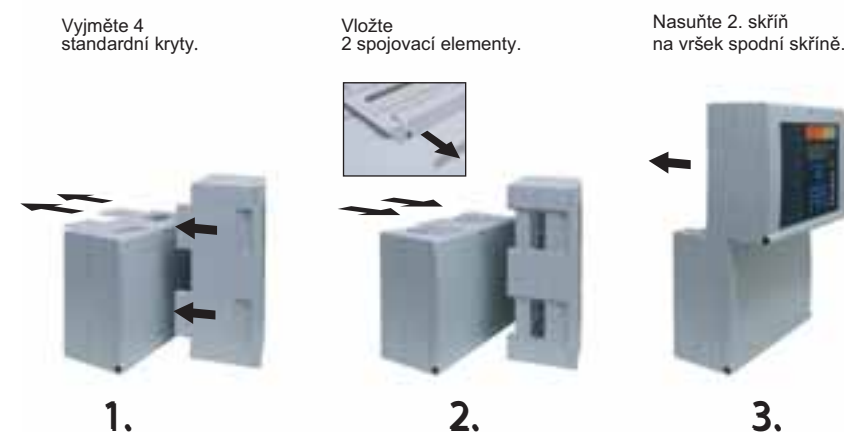

Příslušenství ústředěn IQ8Control C

789300

Skříň rozšíření pro akumulátory

Skříň rozšíření pro akumulátory.

Technické údaje

Teplota okolního prostředí	-5 °C ... 45 °C
Teplota skladování	-10 °C ... 50 °C
Stupeň krytí	IP 30
Skříň / Kryt	ABS, 10% skelného vlákna pro výztuhu, V - 0
Hmotnost	cca 5 kg (bez baterií)
Rozměr	Š: 450 mm V: 320 mm H: 185 mm

-  Akumulátory nejsou součástí dodávky, je nutno je objednat zvlášť.
-  Kompletní skříň se zadní stěnou pro akumulátory, připojovacím kabelem pro akumulátory, místem pro uložení dvou akumulátorů 12 V / 24 Ah, neutrální čelní panel a materiál k upevnění na stávající skříň ústředěn.

Montáž skříně IQ8Control

Propojení hlavní skříně s rozšiřovací skříní.

789301

Skříň rozšíření pro akumulátory s GEA 192 HS

Technické údaje

Klidový proud	cca 5 mA
Odběr proudu	každá aktivní LED dioda 1,5 mA
Teplota okolního prostředí	-5 °C ... 45 °C
Stupeň krytí	IP 30
Skříň / Kryt	ABS, 10% skelného vlákna pro výztuhu, V - 0
Barva	šedá podobná Pantone 538
Hmotnost	cca 5,5 kg (bez baterií)
Rozměr	Š: 450 mm V: 320 mm H: 185 mm

-  Vložení / použití není možné, pokud je již použit čelní ovládací panel s GEA pro 64 skupin. Akumulátory nejsou součástí dodávky, je nutno je objednat zvlášť. Použití GEA je možné pouze společně s čelním ovládacím panelem.
-  Kompletní skříň se zadní stěnou pro akumulátory, připojovacím kabelem pro akumulátory, místem pro uložení dvou akumulátorů 12 V / 24 Ah, čelní panel s GEA pro 192 skupin hlásičů a materiál k upevnění na stávající skříň ústředěn.